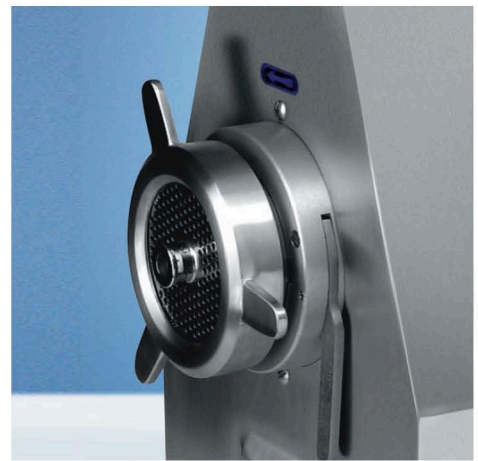

A/22 L - A/32 L

la Minerva

TRITACARNE DA BANCO 22-32 IN ACCIAIO INOX. Tritacarne per medie e alte produzioni, macchine robuste, affidabili, compatte, facili da pulire. Per macellerie, super-mercati, laboratori carni, ristorazione.

- Costruzione compatta ed elegante in acciaio inox AISI 304
 - Tramoggia estraibile in acciaio inox AISI 304
 - Bocca in acciaio inox AISI 304, facilmente smontabile per la pulizia. Conforme alle normative in vigore sui materiali a contatto con gli alimenti. Disponibile nella versione **Enterprise**: 1 piastra ed 1 coltello in acciaio inox, autoaffilanti
 - Dispositivo di inversione di marcia
 - Pulizia semplice e veloce
- A richiesta:**
- Voltaggi speciali

STAINLESS STEEL TABLE TOP MEAT MINCER 22-32. Meat mincers for medium and large production: strong reliable, compact, easy to clean. Machines suitable for butcher shops, supermarkets, meat processing centres, catering industries.

- Styled and compact construction in stainless steel AISI 304
 - Removable AISI 304 stainless steel feed pan
 - AISI 304 stainless steel head, readily disassembled for easy cleaning. In compliance with standards in force regarding foodstuff. Available in the **Enterprise** self sharpening plate and knife in stainless steel
 - Reverse device
 - Easy and fast cleaning
- Available upon request**
- Special voltages