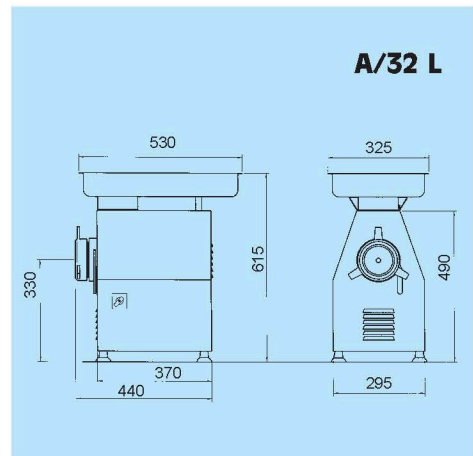

		A/22 L	A/32 L
Bocca - Head - Corps		22	32
Produzione - Production - Production	kg/h (kg/min)	300 (5)	500 (8,3)
Potenza - Power - Puissance	KW (HP)	1,1 (1,5)	2,2 (3)
Peso netto TF/MF - Net weight TPH/SPH - Poids net TPH/MN	Kg	33 (34)	50 (51)