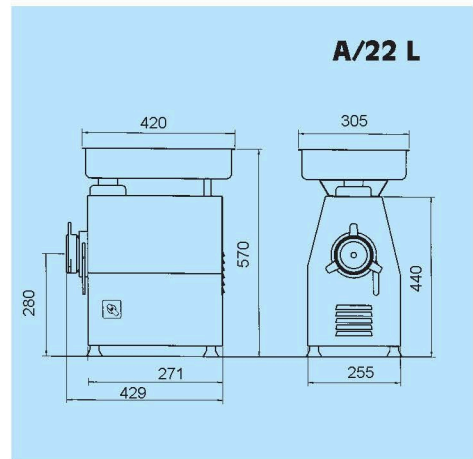

		A/22 L	A/32 L
Bocca - Head - Corps		22	32
Produzione - Production - Production	kg/h (kg/min)	300 (5)	500 (8,3)
Potenza - Power - Puissance	KW (HP)	1,1 (1,5)	2,2 (3)
Peso netto TF/MF - Net weight TPH/SPH - Poids net TPH/MN	Kg	33 (34)	50 (51)